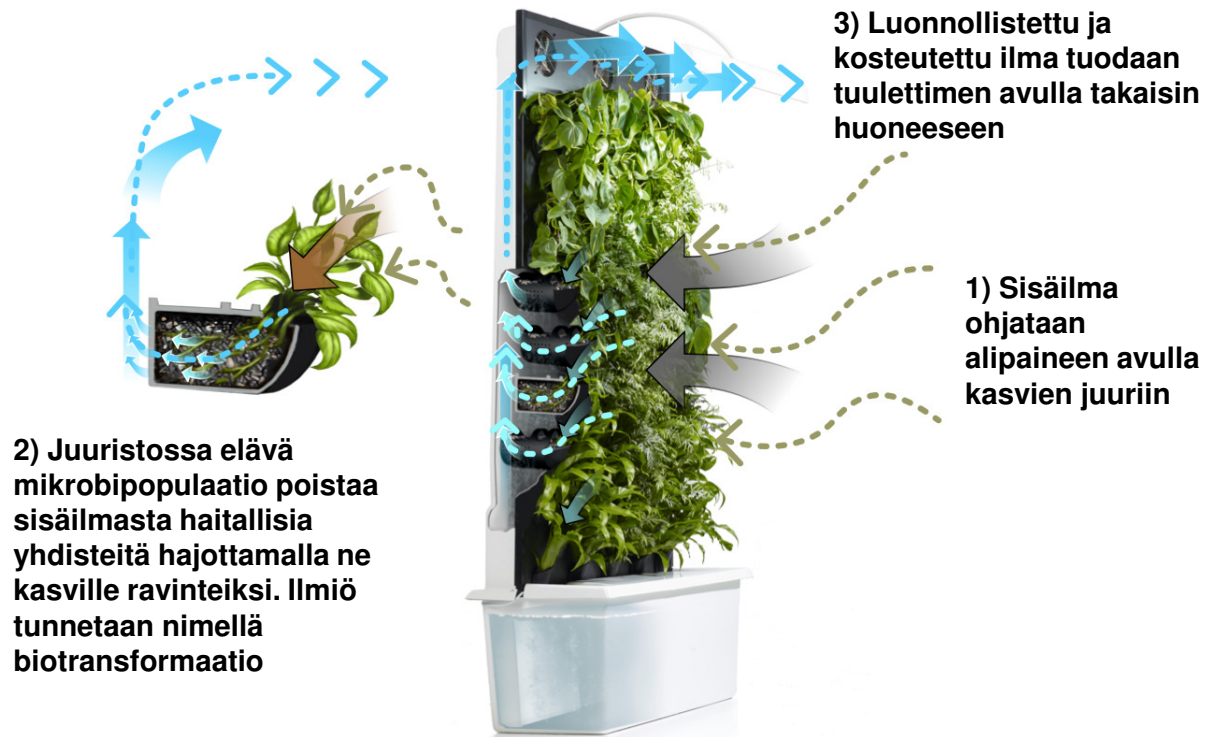

 **NATURVENTION**

## Naturbo™ on maailman älykkäin ilmanpuhdistusteknologia

- ◆ **Luonnollistaa sisäilmaa:** Kasvien juuret käyttävät sisäilman haitalliset kemikaalit ravinnokseen
- ◆ **Optimoi ilmankosteuden:** Tekoäly mittaa ilmankosteutta ja optimoi sitä säätämällä vedenkiertoa seinän sisällä. Ilman kosteus sitoo hiukkasia.
- ◆ **Tuottaa raikasta ilmaa:** Aktiiviviherseinä syö sisäilman hajuja ja raikastaa tunkkaista, raskasta ilmaa
- ◆ **Sopeutuu kuhunkin tilaan:** Tuemme huipputeknologialla juurimikrobien biologista kykyä sopeutua poistamaan tilan haitallisia kemikaaleja 2-4 viikossa

## Sisäilma puhdistetaan luonnon keinoin, kasvien juuriston mikrobien avulla

- ✓ Kasvien juuret puhdistetaan mullasta ja istutetaan epäorgaaniseen seokseen (mm. aktiivihiiltä). Tämä antaa kasvin juurten mikrobeille laajuuden toimia ja mahdollistaa ilman kierrättämisen kasvien juuristossa
- ✓ Anturit mittaavat seinän toimintaa ja tilan olosuhteita 24/7
- ✓ Tekoäly säättää seinän toimintaa antureiden tiedon perusteella. (tuulettimien teho, kastelunopeus, valaistus)
- ✓ Seinä lähettää reaaliaikaista tietoa toiminnastaan